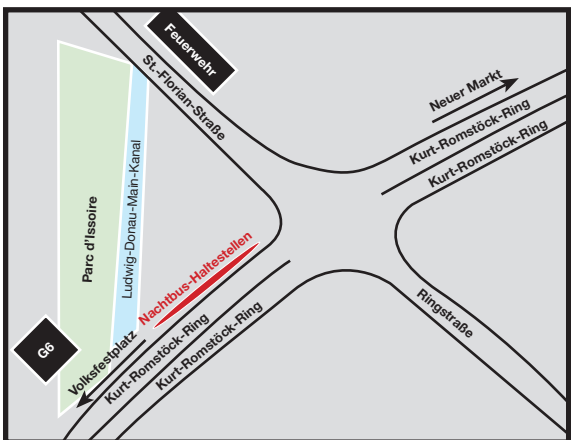

Nachtbus Linie 5: JURA-Volksfest • OVf GmbH Breitenbrunn-Dietfurt-Berching-Neumarkt

Haltestelle	Hinfahrt	Rückfahrt
Breitenbrunn, Schule	18.50	01.41
Dietfurt, Bahnhofstraße	19.00	01.31
Töging, Sportplatz	19.04	01.27
Beilngries, Neumarkter Str.	19.14	
Beilngries, Frauenkirche		01.17
Plankstetten, Ost	19.20	01.11
Berching, Maria-Hilf-Straße	19.24	01.07
Berching, Neumarkter Tor	19.26	01.05
Rappersdorf, Ortsmitte	19.29	01.02
Pollanten, Nord	19.32	00.59
Mühlhausen, Am Rohrfeld	19.35	00.56
Mühlhausen, Meisenweg	19.37	00.54
Neumarkt, Kurt-Romstöck-Ring	19.51	00.40

Nachtbus Linie 6: JURA-Volksfest • Heider-Reisen Freystadt-Möning-Neumarkt

Haltestelle	Hinfahrt	Rückfahrt
Forchheim (b. Freystadt)	18.30	01.03
Sulzkirchen, Kirche	18.35	00.58
Freystadt, Bahnhof	18.40	00.53
Abzw. Mörsdorf *	18.45	00.48
Ebenried (b. Allersberg) Kirche *	18.47	00.46
Rohr (b. Freystadt)	18.51	00.42
Möning, Kirche	18.56	00.37
Neumarkt, Kurt-Romstöck-Ring	19.13	00.20

*Haltestelle wird bei der Rückfahrt nur bei Bedarf angefahren

Haltestelle Nachtbus